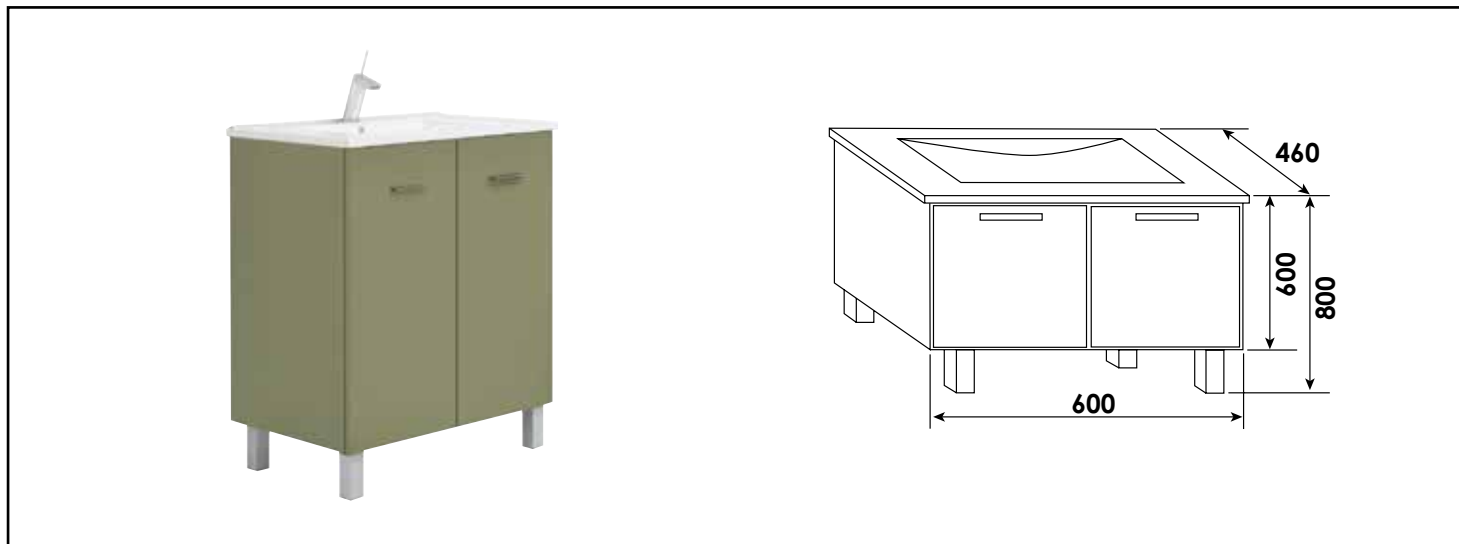

Référence : **401511598**

MEUBLE SEUL À POSER NEW YORK - LARGEUR 60CM - COLORIS VERT MENTHE - 2 PORTES

CARACTÉRISTIQUES

Meuble seul à poser finition vert menthe
Dimensions : Largeur : 60cm x Profondeur : 46cm x Hauteur : 80cm
Corps de meuble avec vide sanitaire 8cm
Structure du caisson (façade et corps) en panneaux de particules mélaminé, épaisseur : 16mm
2 portes à fermeture ralentie
Poignées métalliques chromées
Livré avec jeu de pieds aluminium
Livré pré-monté, sans robinetterie, sans vidage, sans plan vasque, sans miroir
Fabrication européenne
Norme PEFC
Ecotaxe en sus

PRESCRIPTION DE POSE

Livré avec jeu de pieds aluminium.
• Livré pré-monté (sans robinetterie, sans vidage, sans plan vasque, sans miroir)
• De conception française et de fabrication européenne